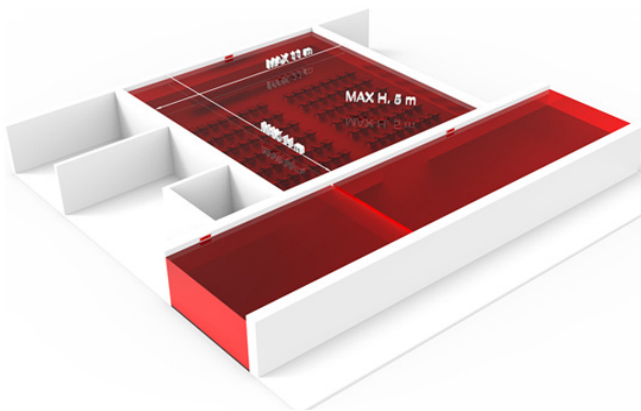

PODRUČJE POKRIVENOSTI