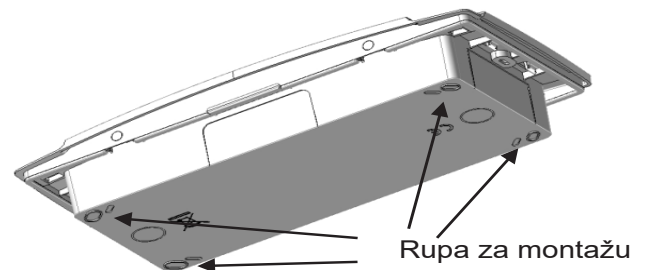

RUPA ZA MONTAŽU