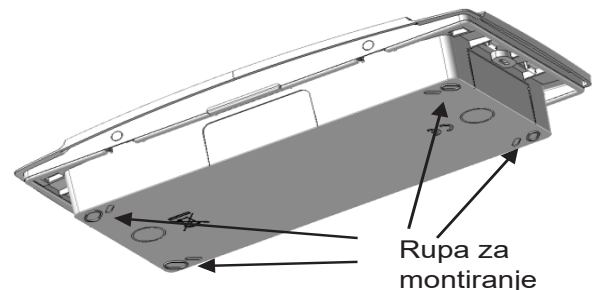

RUPA ZA MONTIRANJE

Ovaj dokument je pažljivo pregledan, međutim, proizvođač se odriče svake odgovornosti za netačnosti i zadržava pravo da ga promeni bez prethodnog obaveštenja. Za detaljne informacije kontaktirajte:
Honeywell Life Safety Austria GmbH
Technologiestr. 5, A-1120 Vienna, Austria
T: +43 1 600 60 30 | e-mail: hls-austria@honeywell.com | www.hls-austria.com

D-309.1-PAN1P-SR Rev. A.2 11/2019

SISTEMA GESTIONE QUALITÀ E AMBIENTE CERTIFICATI