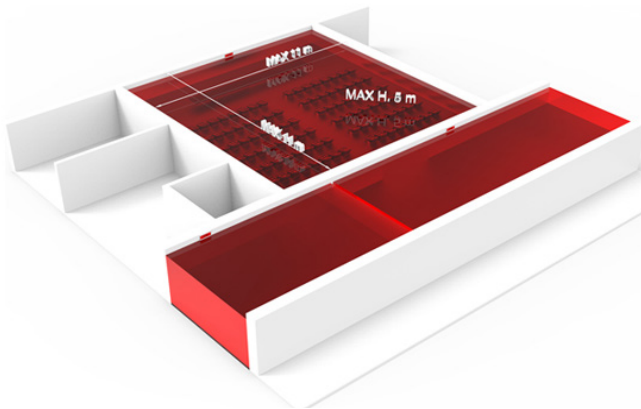

KARAKTERISTIKE OKRUŽENJA

- Radna temperatura: od -10°C do +55°C
- Sertifikovano: 1293 - CPR - 0597
- Uredba: EN54-3:2001 + A1:2002 + A2:2006, EN54-23:2010
- Obim pokrivenosti: 11 (D) x 11 (Š) x 5 (V)
- Kategorija: Uređaj za montažu na zid ili ugradnju
- Tip: A, za unutrašnja okruženja

MEHANIČKE KARAKTERISTIKE

- Dimenzije: 307 x 117 x 55 mm
- Težina: 539 g
- IP ocena: 41C

PRIMER INSTALACIJE U HODNIKU

POVRŠINA POKRIVENOSTI

DIMENZIJE

ELEKTRIČNE KARAKTERISTIKE

- Nominalni napon napajanja: 24 Vcc (20÷30 Vcc)
- Napon: 1,7 W @24V; 2,4 (DIP7 OFF)
- Struja: Prosek 100 mA, najviše 140 mA, niska potrošnja 70/90 mA.
- BLIC: frekvencija 0,6Hz

Električni blic	Pokrivenost	Potrošnja struje
Standard	5x11x11m	100mA
Niski napon	4x9x9m	70mA

- UNUTRAŠNJA ZUJALICA: isprekidani zvuk 1983Hz.
- Glavni obrazac zvuka: pulsni zvuk 1,2 Hz
- Dostupni zvukovi: modulisani, pulsni, bitonalni, kontinuirani

DIP prekidač	Akustični napon a 1 m
UKLJUČENO - UKLJUČENO (podrazumevano)	101 dB
UKLJUČENO - ISKLJUČENO	97 dB
ISKLJUČENO - UKLJUČENO	94 dB
ISKLJUČENO - ISKLJUČENO	Zvuk deaktiviran

UGRADBENA KUTIJA

RUPA ZA MONTIRANJE

Ovaj dokument je pažljivo pregledan, međutim, proizvođač se odriče svake odgovornosti za netačnosti i zadržava pravo da ga promeni bez prethodnog obaveštenja. Za detaljne informacije kontaktirajte:
Honeywell Life Safety Austria GmbH
Technologiestr. 5, A-1120 Vienna, Austria
T: +43 1 600 60 30 | e-mail: hls-austria@honeywell.com | www.hls-austria.com

D-309.1-PAN1P-SR Rev. A.2 11/2019

SISTEMA GESTIONE QUALITÀ E AMBIENTE CERTIFICATI